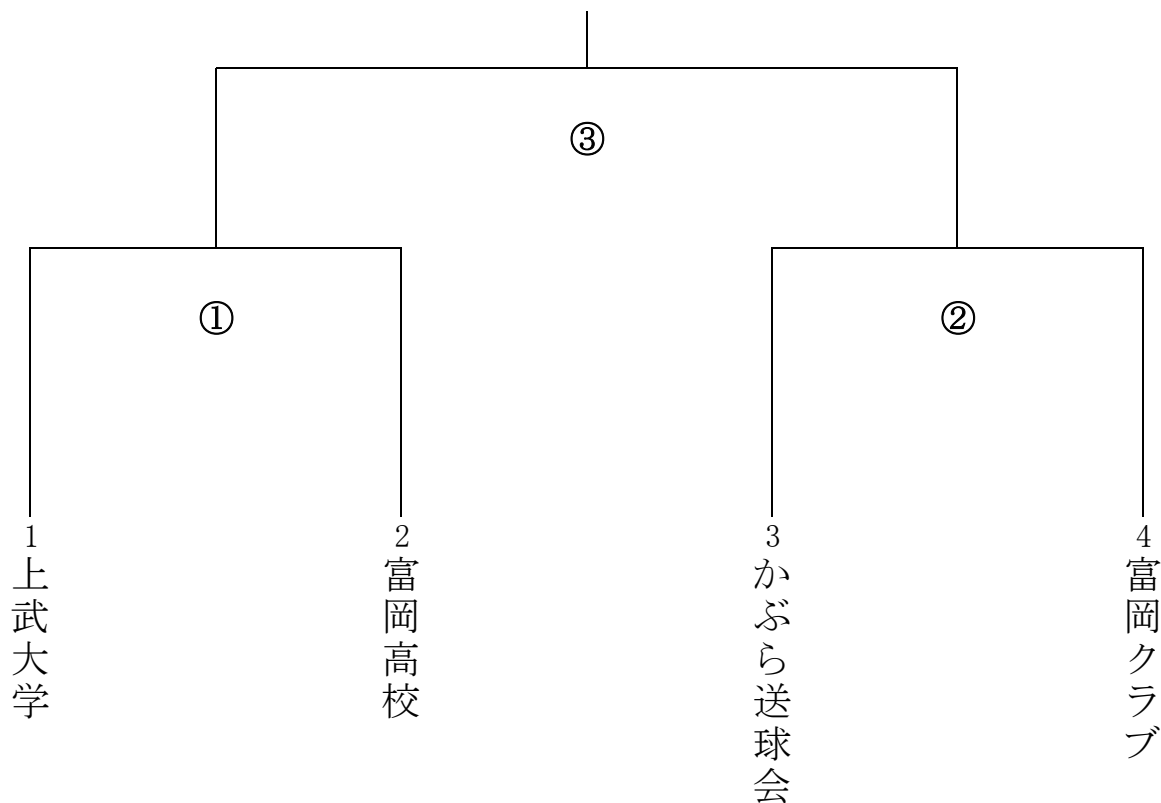

令和2年度 第72回日本ハンドボール選手権大会 群馬県予選会

男子組み合わせ

9/20(日) 妙義総合体育館

代表

時間	対戦カード	審判	オフィシャル
9:30～	1 上武大学 vs 富岡高校		前半:かぶら 後半:富岡ク
10:45～	2 かぶら送球会 vs 富岡クラブ		①の敗者
13:30～	3 決勝		②の敗者

申し合わせ事項 **選手・役員・競技役員以外の体育館への来場はご遠慮願います**

- メンバー変更は8:45分～の代表者打ち合わせまでとする。以後の変更は一切認めない。
- 令和2年度(公財)日本ハンドボール協会競技規則に準ずる。
試合球はモルテン ヌエバX5000 H3X5001-BWを使用する。
- 試合時間は**25分-10分-25分**とする。
同点の場合、決勝戦のみ第一延長(5分-1分-5分)を実施。それでも決しない場合、7mTC(3名)
それ以外は7mTC(3名)
- タイムアウトは前後半各1回とする。
- 優勝チームは、必ず関東ブロック大会に出場する事。(違反の場合は来年度の今大会に参加を認めない。)
- ごみは各チームで管理願います。
- 女子は1チームのみのエントリーの為、予選は実施しない。(代表は富岡クラブWings)